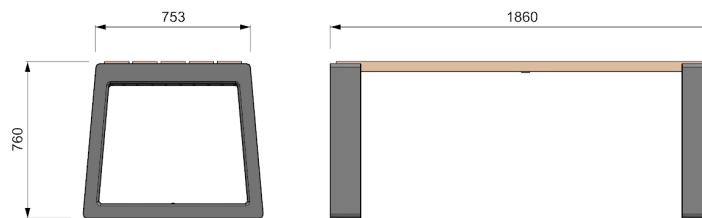

Martini_003 Tafel

Afmetingen

Gewicht 103kg

Beschikbare kleuren

Poten zijn altijd zwart

Midnight Black
Sepia Brown
Desert Beige
Skyline Grey

Grootste voordelen

Gemaakt uit 100% plastic afval