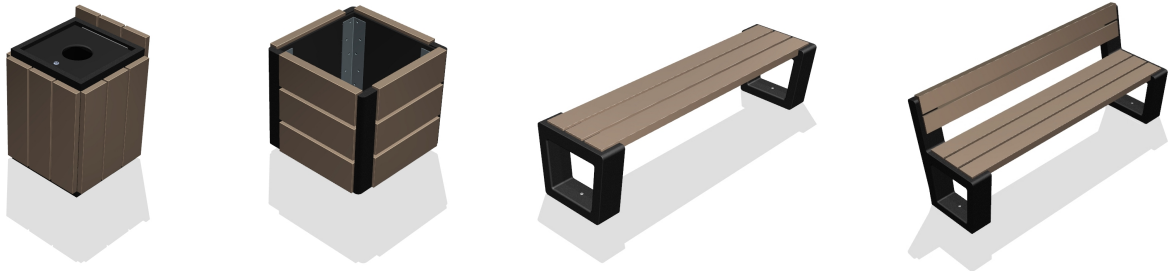

Goed te combineren met