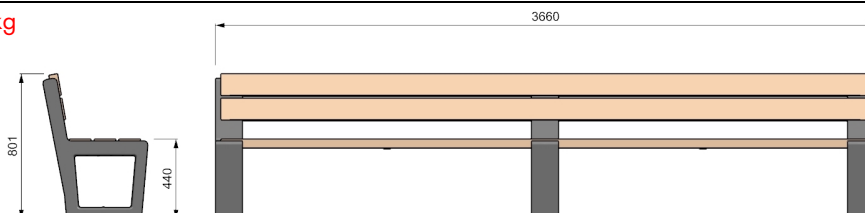

## Martini\_007 XL-formaat – met rugleuning

### Afmetingen

Gewicht 143 kg